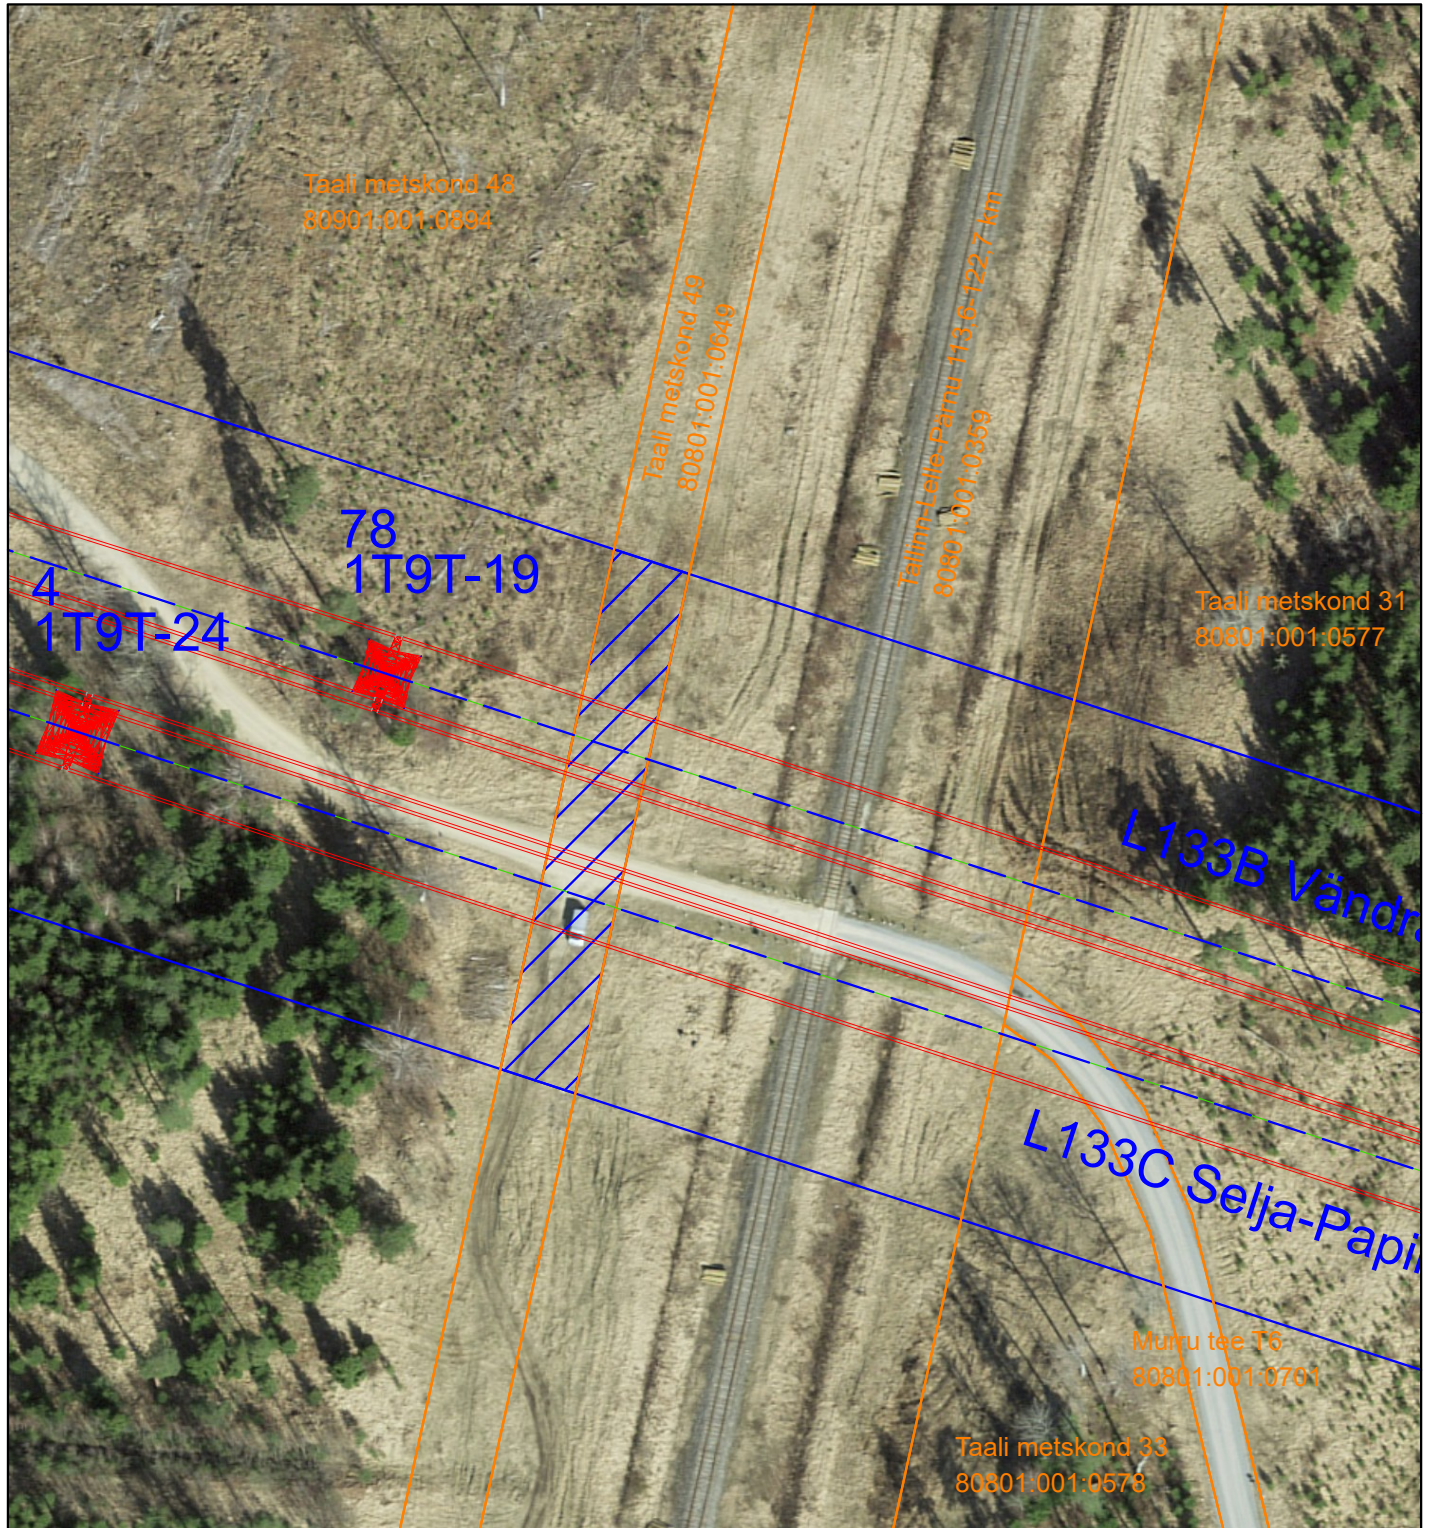

Isikliku kasutusõiguse ala plaan  
Pärnu maakond, Tori vald, Selja küla  
Taali metskond 49 80801:001:0649  
Reg. osa 4053706  
Piiranguala ID 190324

M 1:1000

Tehnovõrgu pikkus (m)	Kasutusõiguse ala (m <sup>2</sup> )
10+10	724

**Tingmärgid**

-  Katastriüksuse piir
-  Projekteeritud õhuliini mastid (nr, tüüp)  
10, 1T9T
-  Projekteeritud 110kV õhuliini juhtmed
-  Projekteeritud 110kV õhuliini telg
-  Projekteeritud 110kV õhuliini kaitsevöönd
-  Kasutusõiguse ala